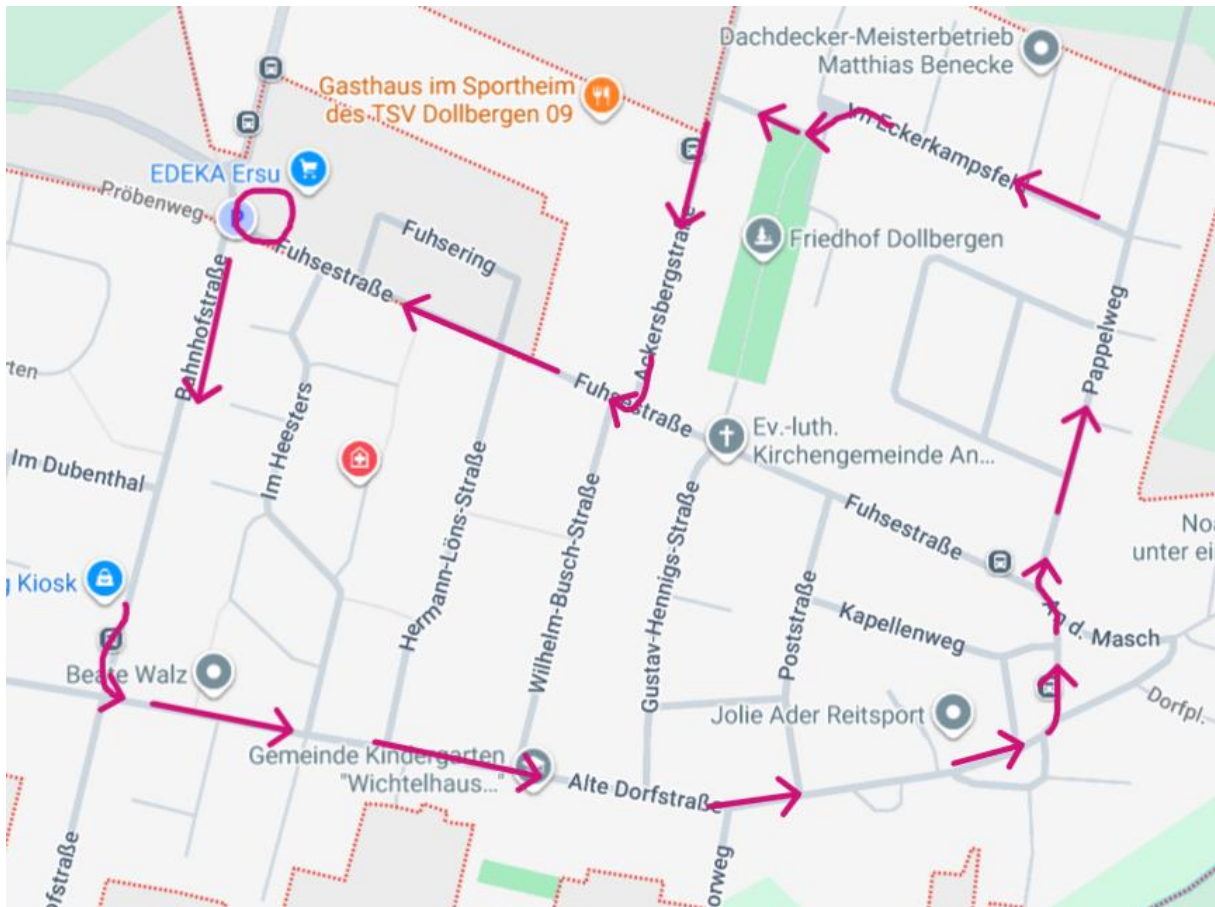

Festumzug Dollbergen (Mittel 3,1 KM) 21.06.2026

Start Edeka Parkplatz

Weiter auf die **Bahnhofstraße**

Links weiter auf die **Alte Dorfstraße**

Weiter auf der Straße **am Kapellenberg** (hinter der Kirche)

Weiter auf „**an der Masch**“ Richtung Pappelweg

Weiter auf dem **Pappelweg** links in den Eckerkampsfeld

Im **Eckerkampsfeld** runter durch die „S- Kurve“ links auf die **Ackersbergstraße**

Rechts auf die **Fuhsestraße**

Die **Fuhsestraße** hoch bis zum Festplatz Edeka

Der Festmarsch beträgt ca. 3,1 Km und wird mit ca. 43 Minuten Fußweg angeschlagen.

Aufstellung (**Ab 13:30 Uhr**) auf der Fuhsestraße Richtung Kreuzung Prübenweg wenn z.B. Fahrzeuge dabei sind (Sicherheit auf dem Parkplatz) oder viele Teilnehmende.